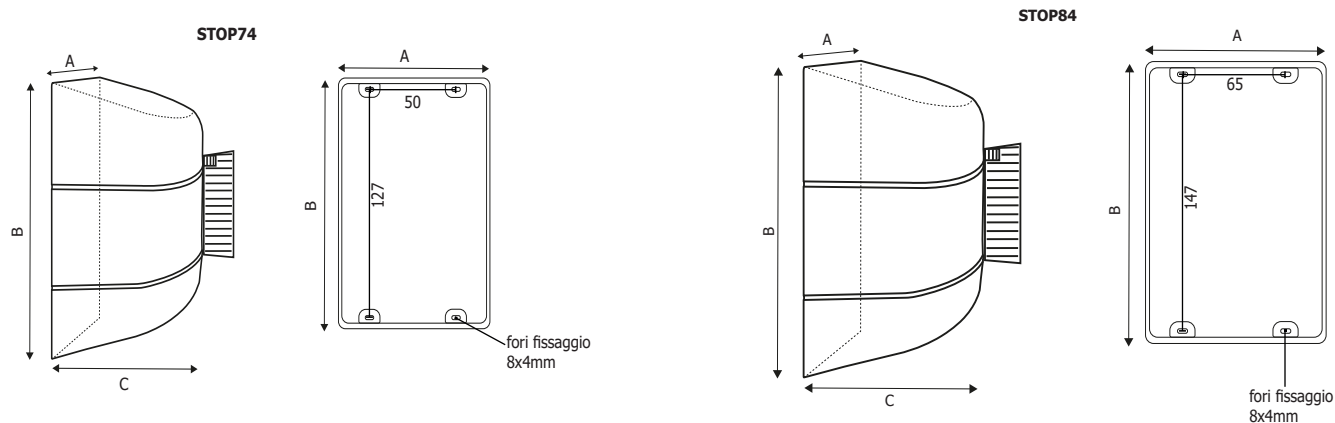

### NASTRO 5/10 metri

MATERIALE: polipropilene

COLORE: rosso

COLORE: blu

COLORE: nero

COLORE: bianco/rosso

COLORE: nero/giallo

Attacco a muro in ABS nero opaco con nastro retrattile da 5 metri o da 10 metri. Agganciabile a tutti i tipi di colonnina e alla clip a muro STOP60.

### DIMENSIONI PRODOTTO (mm)

Codice	Dim. AxBxC	Lunghezza nastro	Colore nastro	Cod. EAN
<b>STOP74/N</b>	95x145x92	5 metri	nero	0755899261895
<b>STOP74/R</b>	95x145x92	5 metri	rosso	0768855778702
<b>STOP74/B</b>	95x145x92	5 metri	blu	0768855778696
<b>STOP74/BR</b>	95x145x92	5 metri	bianco/rosso	0768855778719
<b>STOP74/GN</b>	95x145x92	5 metri	giallo/nero	0768855778726
<b>STOP84/N</b>	118x168x115	10 metri	nero	0755899261901
<b>STOP84/R</b>	118x168x115	10 metri	rosso	0768855778740
<b>STOP84/B</b>	118x168x115	10 metri	blu	0768855778733
<b>STOP84/BR</b>	118x168x115	10 metri	bianco/rosso	0768855778757
<b>STOP84/GN</b>	118x168x115	10 metri	giallo/nero	0768855778764
<b>STOP60</b>	Clip ricevente a muro in ABS nero - 15x100			0755899243204