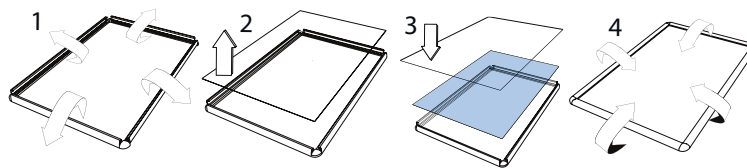

CRPT00-01-01/N-02-02/N-08-04-05-05/N-06.25
Cornici a scatto

SCHEDA TECNICA

STRUTTURA

MATERIALE: alluminio

FINITURA: anodizzato silver

FINITURA: nero

ORIENTABILE

INDOOR

GRAFICA

GRAFICA INTERCAMBIABILE

Cornice con apertura a scatto, profilo da 25 mm e angolo tondo cromato. Fondo in materiale plastico PS grigio da 0,5 mm. Foglio di protezione in PVC antiriflesso. Kit per fissaggio incluso.

CRPT00-01-01/N-02-02/N-08-04-05-05/N-06.25
Cornici a scatto
SCHEDA TECNICA

SISTEMA APERTURA A SCATTO

DIMENSIONI PRODOTTO (mm)

Codice	Finitura	F.to poster	Area visibile	Dim. cornice (AxB)	Dist. Fori (XxY)	Cod. EAN
CRPT00	silver	A5	128x190	179x241	110x29	0755899239962
CRPT01	silver	A4	190x277	241x328	172x116	0755899239979
CRPT01/N	nero	A4	190x277	241x328	172x116	0768855795518
CRPT02	silver	A3	277x400	328x451	259x239	0755899239986
CRPT02/N	nero	A3	277x400	328x451	259x239	0768855795525
CRPT08	silver	A2	400x574	451x625	382x333	0755899240067
CRPT04	silver	A1	574x821	625x872	556x580	0755899240005
CRPT05	silver	B2	480x680	531x731	462x439	0755899240012
CRPT05/N	nero	B2	480x680	531x731	462x439	0768855795532
CRPT06/25	silver	B1	680x980	731x1031	662x739	0755899240043

MISURE IMBALLO (mm/kg)

Codice	Dim. imballo	Peso art.	Peso art. e imballo
CRPT00	189x251x20	0,34	0,40
CRPT01	251x338x20	0,42	0,55
CRPT01/N	251x338x20	0,42	0,55
CRPT02	338x461x20	0,63	0,84
CRPT02/N	338x461x20	0,63	0,84
CRPT08	461x635x20	0,99	1,36
CRPT04	635x882x20	1,63	2,26
CRPT05	541x741x20	1,29	1,70
CRPT05/N	541x741x20	1,29	1,70
CRPT06/25	741x1041x20	2,17	2,98