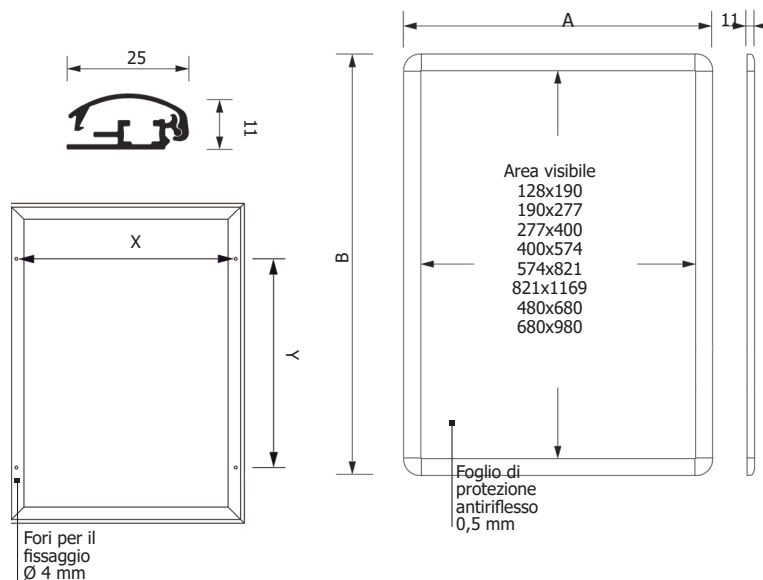

CRPT00-01-01/N-02-02/N-08-04-05-05/N-06.25
Cornici a scatto

SCHEDA TECNICA

STRUTTURA

MATERIALE: alluminio

FINITURA: anodizzato silver

FINITURA: nero

ORIENTABILE

INDOOR

GRAFICA

GRAFICA INTERCAMBIABILE

Cornice con apertura a scatto, profilo da 25 mm e angolo tondo cromato. Fondo in materiale plastico PS grigio da 0,5 mm. Foglio di protezione in PVC antiriflesso. Kit per fissaggio incluso.

CRPT00-01-01/N-02-02/N-08-04-05-05/N-06.25
Cornici a scatto
SCHEDA TECNICA

SISTEMA APERTURA A SCATTO

DIMENSIONI PRODOTTO (mm)

Codice	Finitura	F.to poster	Area visibile	Dim. cornice (AxB)	Dist. Fori (XxY)	Cod. EAN
CRPT00	silver	A5	128x190	179x241	110x29	0755899239962
CRPT01	silver	A4	190x277	241x328	172x116	0755899239979
CRPT01/N	nero	A4	190x277	241x328	172x116	0768855795518
CRPT02	silver	A3	277x400	328x451	259x239	0755899239986
CRPT02/N	nero	A3	277x400	328x451	259x239	0768855795525
CRPT08	silver	A2	400x574	451x625	382x333	0755899240067
CRPT04	silver	A1	574x821	625x872	556x580	0755899240005
CRPT05	silver	B2	480x680	531x731	462x439	0755899240012
CRPT05/N	nero	B2	480x680	531x731	462x439	0768855795532
CRPT06/25	silver	B1	680x980	731x1031	662x739	0755899240043

MISURE IMBALLO (mm/kg)

Codice	Dim. imballo	Peso art.	Peso art. e imballo
CRPT00	189x251x20	0,34	0,40
CRPT01	251x338x20	0,42	0,55
CRPT01/N	251x338x20	0,42	0,55
CRPT02	338x461x20	0,63	0,84
CRPT02/N	338x461x20	0,63	0,84
CRPT08	461x635x20	0,99	1,36
CRPT04	635x882x20	1,63	2,26
CRPT05	541x741x20	1,29	1,70
CRPT05/N	541x741x20	1,29	1,70
CRPT06/25	741x1041x20	2,17	2,98