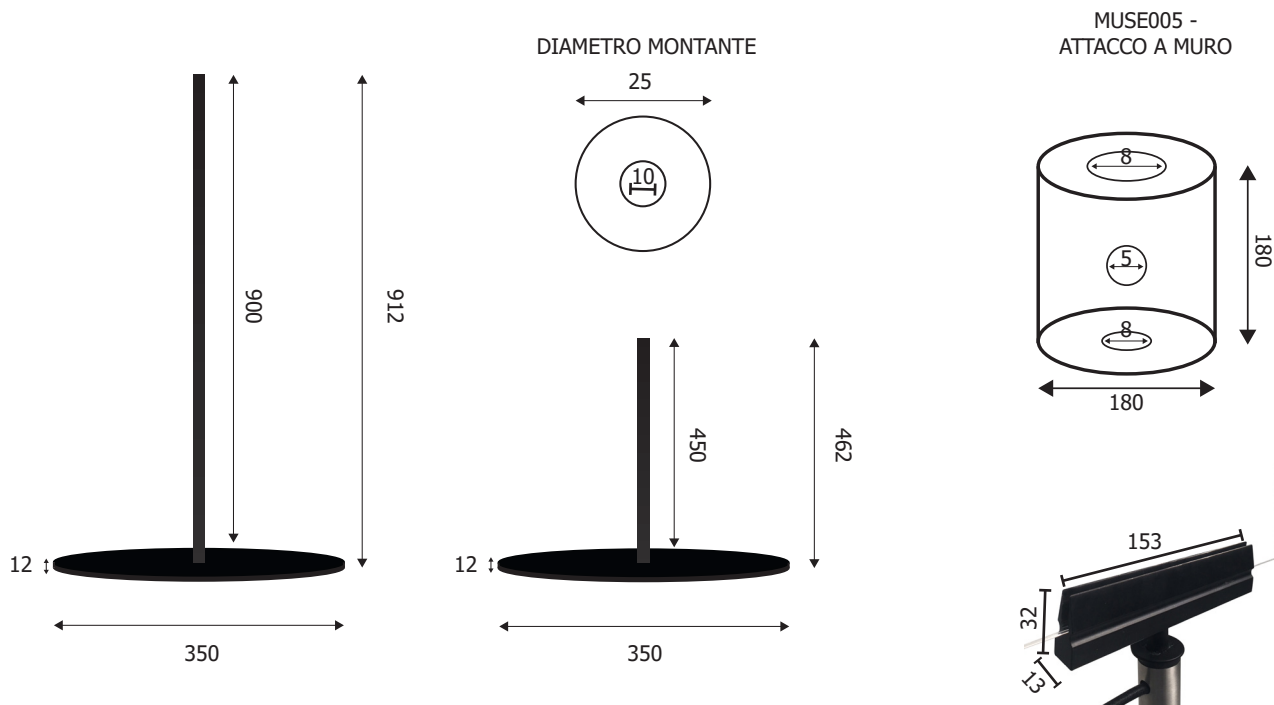

MUSE001-002-003-004-005-006
Colonnine segnapercorso

SCHEDA TECNICA

DIMENSIONI PRODOTTO (mm)

Codice	Descrizione	Dim. base ØxH	Dim. montante ØxH	Cod. EAN
MUSE001	colonnina	350x12	25x450	0768855758667
MUSE002	colonnina	350x12	25x900	0768855758674

DIMENSIONI PRODOTTO (mm)

Codice	Descrizione	Lunghezza cordino	Ø	Colore	Cod. EAN
MUSE003	cordino	5 metri	5	ROSSO	0768855758681
MUSE003/N	cordino	5 metri	5	NERO	0755899261918
MUSE004	cordino	25 metri	5	ROSSO	0768855758698
MUSE004/N	cordino	25 metri	5	NERO	0755899261925

DIMENSIONI PRODOTTO (mm)

Codice	Descrizione	Dim. ØxH	Cod. EAN
MUSE005	attacco a muro	18x18	0768855758704
MUSE006A4V	porta avvisi f.to A4 verticale		0755899261932
MUSE006A4H	porta avvisi f.to A4 orizzontale		0755899261949
MUSE006A5V	porta avvisi f.to A5 verticale		0768855778863
MUSE006A5H	porta avvisi f.to A5 orizzontale		0768855778870