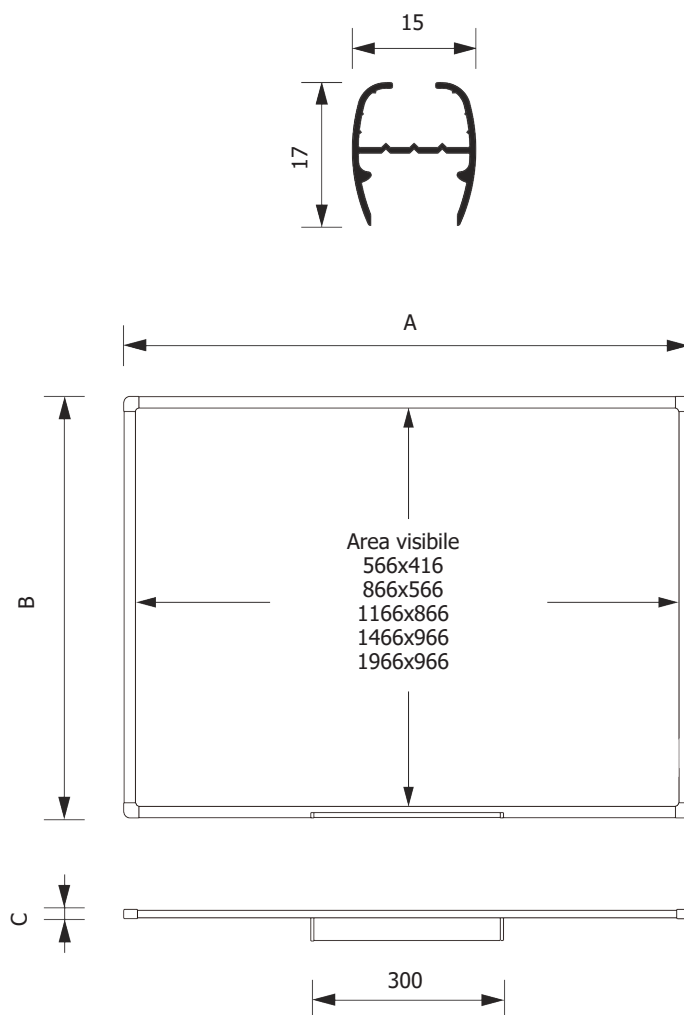

BOARD021-022-023-024-025

Lavagne

SCHEMA TECNICA

STRUTTURA

MATERIALE: alluminio

FINITURA: anodizzato silver

INDOOR

ORIENTABILE

FISSAGGIO A PARETE

SUPERFICIE

MATERIALE SUPERFICIE: acciaio laccato

FINITURA SUPERFICIE: bianco

MAGNETICA

SCRIVIBILE

Lavagna da parete magnetica con struttura in alluminio anodizzato silver e angoli di protezione in ABS. Superficie in acciaio laccato bianco scrivibile e magnetica. La lavagna è completa di vaschetta porta accessori e materiale per il fissaggio a muro. Posizionabile sia in orizzontale che in verticale.

DIMENSIONI PRODOTTO (mm)

Codice	Area visibile	Dim. esterna (AxBxC)	Cod. EAN
BOARD021	566x416	600x450x15	0755899238026
BOARD022	866x566	900x600x15	0755899238033
BOARD023	1166x866	1200x900x15	0755899238040
BOARD024	1466x966	1500x1000x15	0755899238057
BOARD025	1966x966	2000x1000x15	0755899238064

MISURE IMBALLO (mm/kg)

Codice	Dim. imballo	Peso art.	Peso art. e imballo
BOARD021	700x550x30	1,2	2
BOARD022	1000x700x30	2	3
BOARD023	1300x1000x30	6	8
BOARD024	1600x1100x30	7	9
BOARD025	2100x1100x30	9,5	12