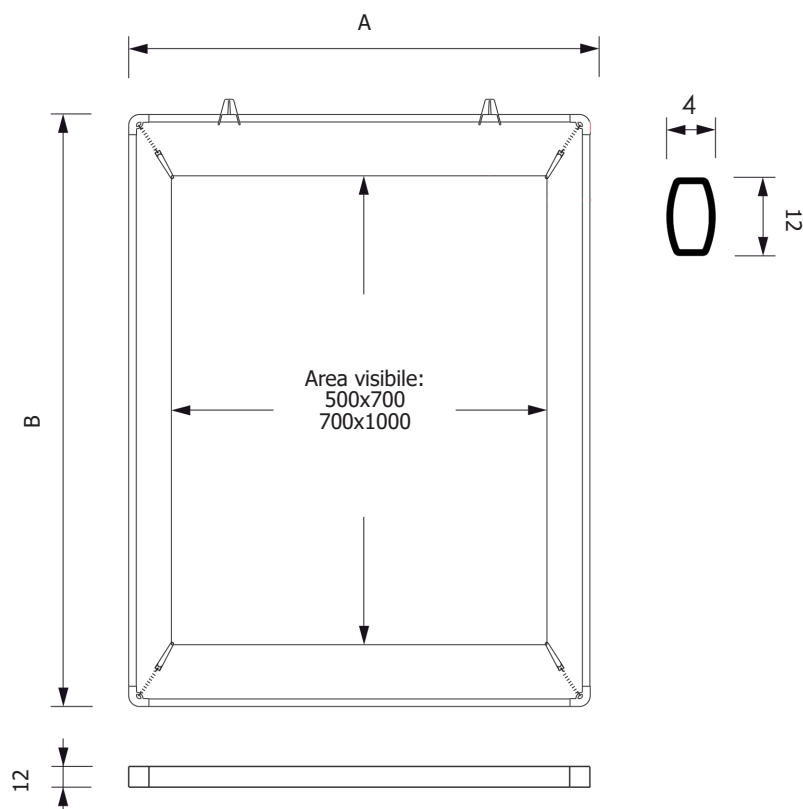

**PSFX02-03-00-10**  
Cornici a scatto**SCHEDA TECNICA****STRUTTURA**

MATERIALE: alluminio

INDOOR

**GRAFICA**

GRAFICA INTERCAMBIABILE

MONOFACCIALE

Telaio porta poster dal profilo di Ø 9 mm, in alluminio anodizzato silver. 4 angoli in ABS con fori per affissione. Con molle e morsetti per la tensionatura del poster.

**PSFX02-03-00-10**  
**Cornici a scatto**
**SCHEDA TECNICA**

**DIMENSIONI PRODOTTO (mm)**

Codice	Area visibile	Dimensioni (AxB)	Cod. EAN
PSFX02	500x700	606x806	0755899242191
PSFX03	700x1000	806x1106	0755899242207
PSFX00	Kit n° 4 ventose		0755899242177
PSFX10	Coppia di molle a cavalletto per aggancio a soffitto		0755899242214

**MISURE IMBALLO (mm/kg)**

Codice	Dim. imballo	Peso art.	Peso art. e imballo
PSFX02	620 x820x50	0,26	0,48
PSFX03	820x1150x50	0,34	0,69
PSFX00	-	-	-
PSFX10	-	-	-